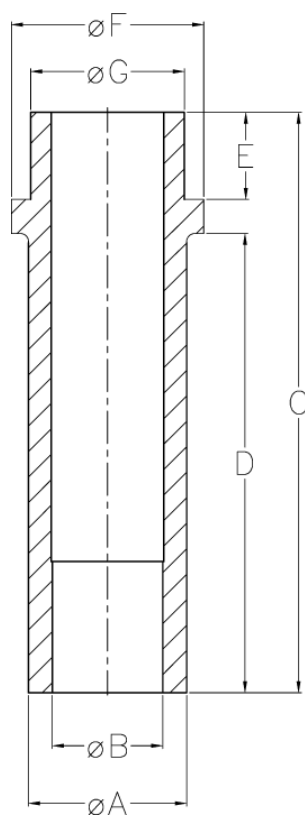

Article number: 126210050300

Description: Guide bush 621 0 050.300
For M5

Measures

A = 9 +/- 0,1

B = 5,1 +0,1

C = 59.5

D = 50

E = 6.5

F = 15

G = 11 r6